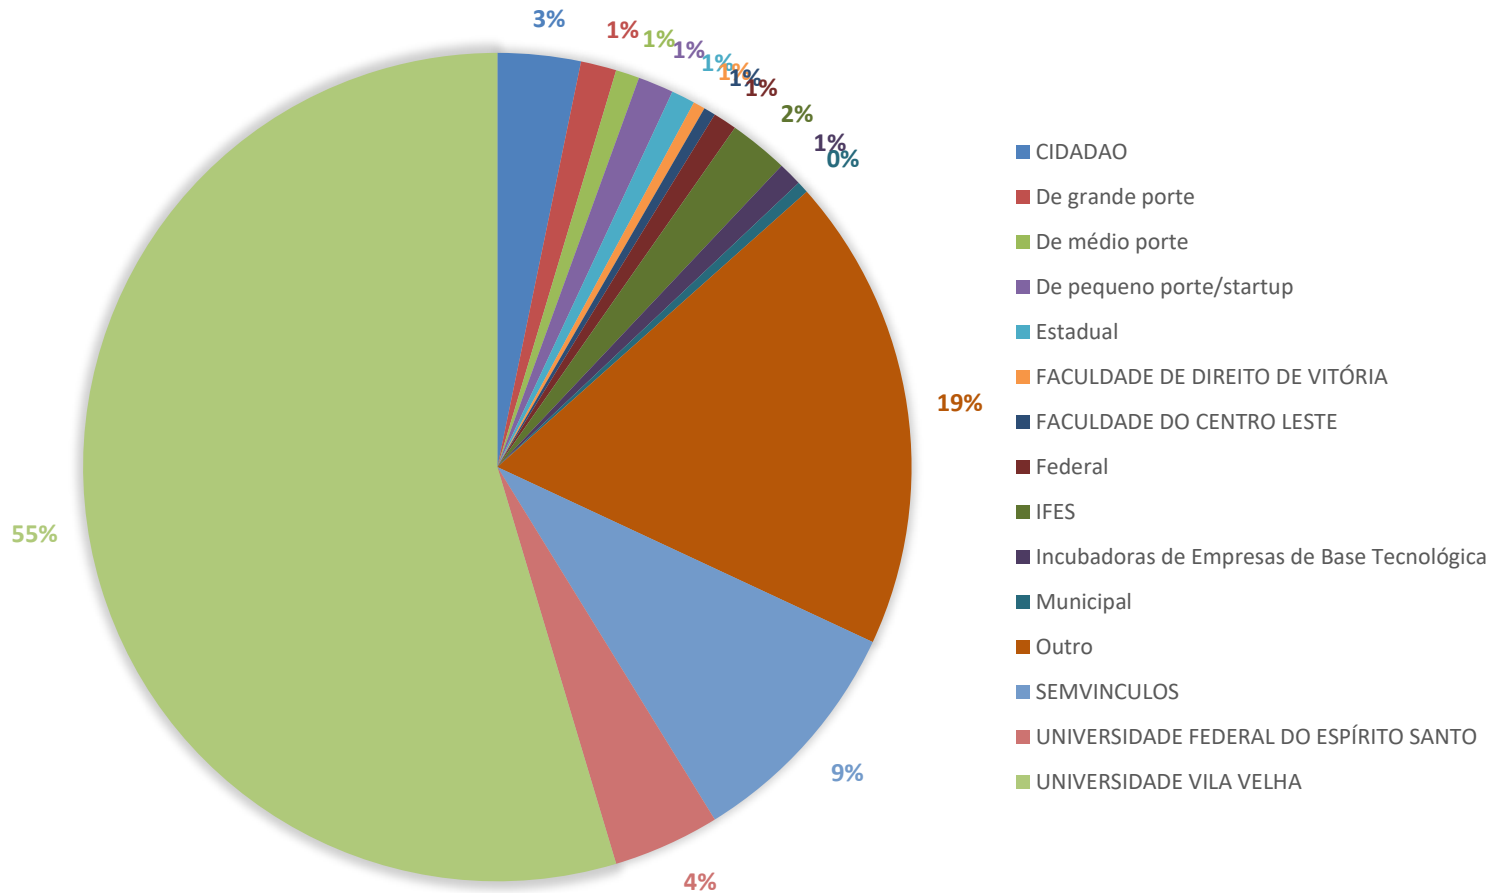

Parceria:

Promoção:

Panorama Geral

**Participantes
Cadastrados no Sistema
Centelha do Estado**

649

**Ideias Inovadoras
Iniciadas
(em rascunho)**

392

**Ideias Inovadoras
Submetidas**

216

Temática das Ideias Submetidas

- Automação
- Big Data
- Biotecnologia e Genética
- Blockchain
- Design
- Eletroeletrônica
- Geoengenharia
- Inteligência Artificial e Machine Learning
- Internet das Coisas (IoT)
- Manufatura Avançada e Robótica
- Mecânica e Mecatrônica
- Nanotecnologia
- Química e Novos Materiais
- Realidade Aumentada
- Realidade Virtual
- Segurança, Privacidade e Dados
- Tecnologia Social
- TI e Telecom

Setores de aplicação das Ideias Submetidas

Origem das Ideias Submetidas (Municípios e Regiões)

Total de Ideias Submetidas - ES
216

Abrangência por número total de
municípios
23%

Municípios por Ideias
Submetidas
18

Origem das Ideias Submetidas (Por Municípios)

Origem das Ideias Submetidas (Instituições)

Origem das Ideias Submetidas (por Instituições)

Eventos realizados

Local	Média de Participantes
Palestra Multivix (manhã e tarde)	250 pessoas
PET- Engenharia Elétrica - UFES	50 pessoas
Findes Lab	80 pessoas