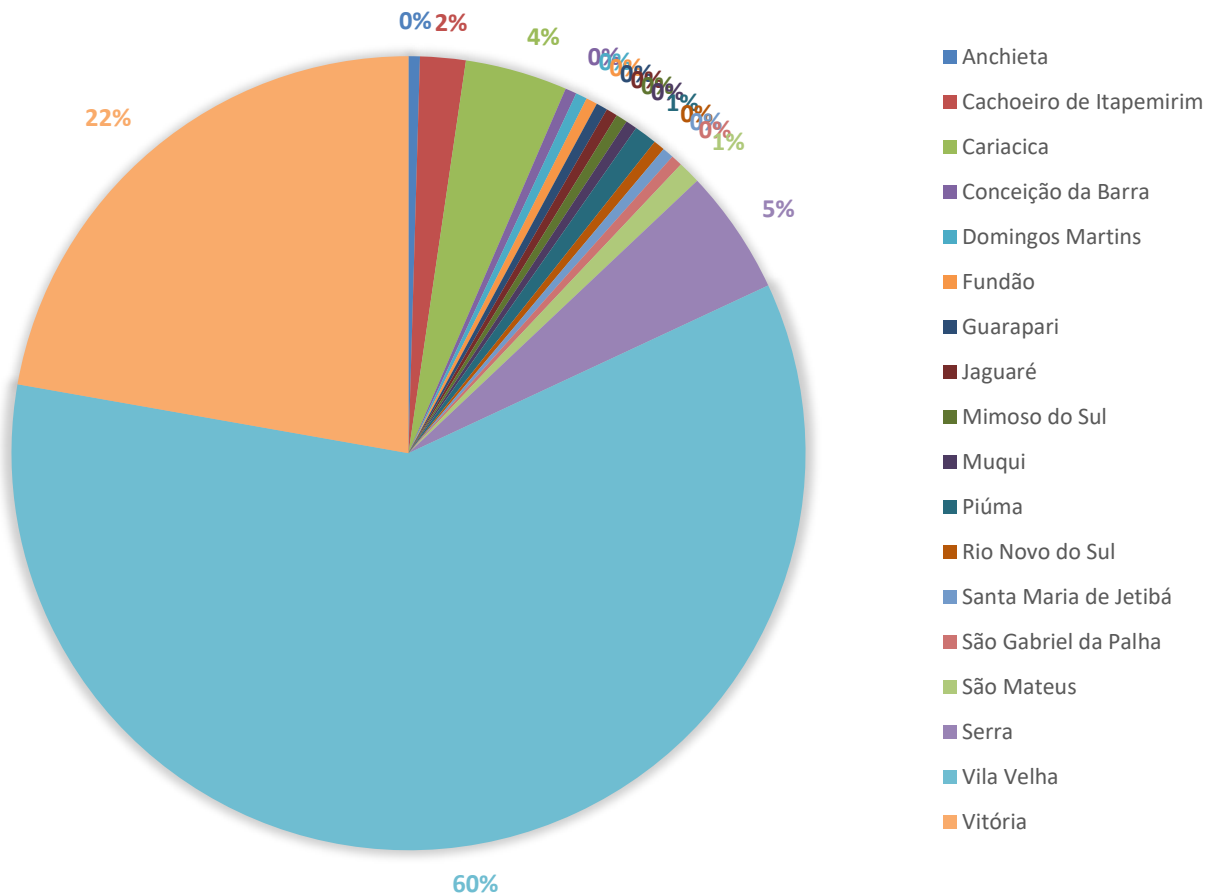

Parceria:

Promoção:

Panorama Geral

**Participantes
Cadastrados no Sistema
Centelha do Estado**

649

**Ideias Inovadoras
Iniciadas
(em rascunho)**

392

**Ideias Inovadoras
Submetidas**

216

Temática das Ideias Submetidas

- Automação
- Big Data
- Biotecnologia e Genética
- Blockchain
- Design
- Eletroeletrônica
- Geoengenharia
- Inteligência Artificial e Machine Learning
- Internet das Coisas (IoT)
- Manufatura Avançada e Robótica
- Mecânica e Mecatrônica
- Nanotecnologia
- Química e Novos Materiais
- Realidade Aumentada
- Realidade Virtual
- Segurança, Privacidade e Dados
- Tecnologia Social
- TI e Telecom

Setores de aplicação das Ideias Submetidas

Origem das Ideias Submetidas (Municípios e Regiões)

Total de Ideias Submetidas - ES
216

Abrangência por número total de
municípios
23%

Municípios por Ideias
Submetidas
18

Origem das Ideias Submetidas (Por Municípios)

Origem das Ideias Submetidas (Instituições)

Origem das Ideias Submetidas (por Instituições)

Eventos realizados

Local	Média de Participantes
Palestra Multivix (manhã e tarde)	250 pessoas
PET- Engenharia Elétrica - UFES	50 pessoas
Findes Lab	80 pessoas