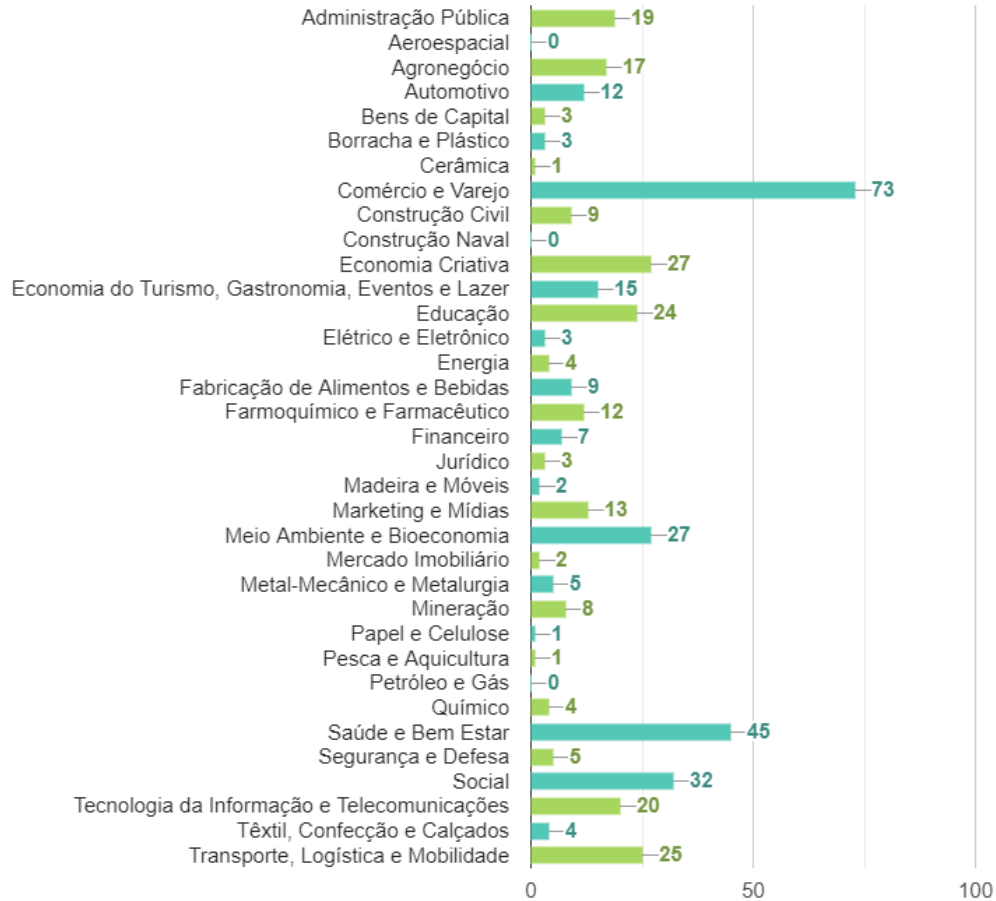

CENTELHA

Operação:

Parceria:

Promoção:

Boletim Semanal

Programa Centelha ES

Semana 09/10 à 15/10

Operação:

Parceria:

Promoção:

Panorama Geral

**Participantes
Cadastrados no Sistema
Centelha do Estado**

649

**Ideias Inovadoras
Iniciadas
(em rascunho)**

392

**Ideias Inovadoras
Submetidas**

216

Temática das Ideias Submetidas

- Automação
- Big Data
- Biotecnologia e Genética
- Blockchain
- Design
- Eletroeletrônica
- Geoengenharia
- Inteligência Artificial e Machine Learning
- Internet das Coisas (IoT)
- Manufatura Avançada e Robótica
- Mecânica e Mecatrônica
- Nanotecnologia
- Química e Novos Materiais
- Realidade Aumentada
- Realidade Virtual
- Segurança, Privacidade e Dados
- Tecnologia Social
- TI e Telecom

Setores de aplicação das Ideias Submetidas

Origem das Ideias Submetidas (Municípios e Regiões)

Total de Ideias Submetidas - ES
216

Abrangência por número total de
municípios
23%

Municípios por Ideias
Submetidas
18