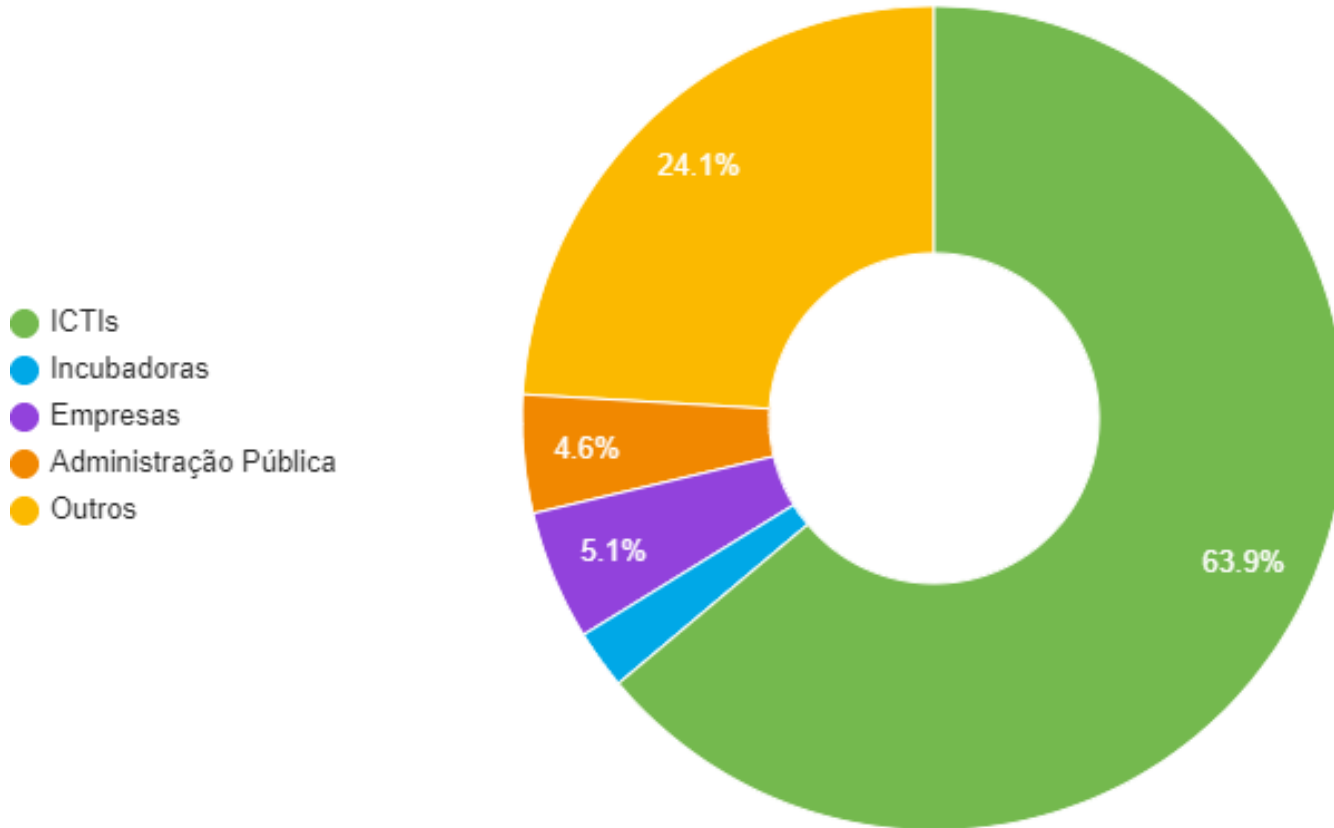

Parceria:

Promoção:

Panorama Geral

**Participantes
Cadastrados no Sistema
Centelha do Estado**

649

**Ideias Inovadoras
Iniciadas
(em rascunho)**

392

**Ideias Inovadoras
Submetidas**

216

Temática das Ideias Submetidas

- Automação
- Big Data
- Biotecnologia e Genética
- Blockchain
- Design
- Eletroeletrônica
- Geoengenharia
- Inteligência Artificial e Machine Learning
- Internet das Coisas (IoT)
- Manufatura Avançada e Robótica
- Mecânica e Mecatrônica
- Nanotecnologia
- Química e Novos Materiais
- Realidade Aumentada
- Realidade Virtual
- Segurança, Privacidade e Dados
- Tecnologia Social
- TI e Telecom

Setores de aplicação das Ideias Submetidas

Origem das Ideias Submetidas (Municípios e Regiões)

Total de Ideias Submetidas - ES
216

Abrangência por número total de
municípios
23%

Municípios por Ideias
Submetidas
18

Origem das Ideias Submetidas (Por Municípios)

Origem das Ideias Submetidas (Instituições)

Origem das Ideias Submetidas (por Instituições)

Eventos realizados

Local	Média de Participantes
Palestra Multivix (manhã e tarde)	250 pessoas
PET- Engenharia Elétrica - UFES	50 pessoas
Findes Lab	80 pessoas