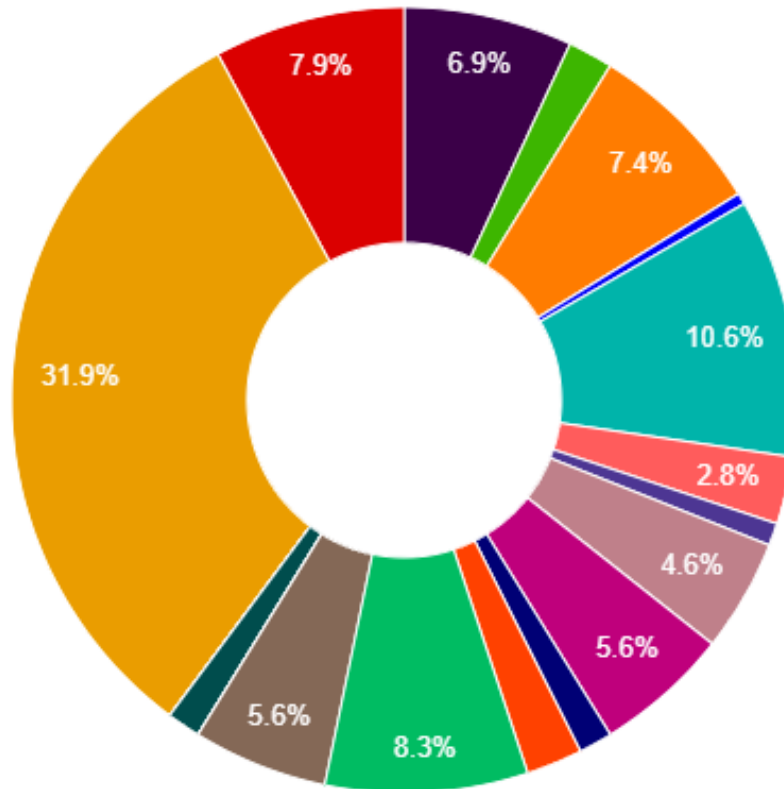

Parceria:

Promoção:

Panorama Geral

**Participantes
Cadastrados no Sistema
Centelha do Estado**

649

**Ideias Inovadoras
Iniciadas
(em rascunho)**

392

**Ideias Inovadoras
Submetidas**

216

Temática das Ideias Submetidas

- Automação
- Big Data
- Biotecnologia e Genética
- Blockchain
- Design
- Eletroeletrônica
- Geoengenharia
- Inteligência Artificial e Machine Learning
- Internet das Coisas (IoT)
- Manufatura Avançada e Robótica
- Mecânica e Mecatrônica
- Nanotecnologia
- Química e Novos Materiais
- Realidade Aumentada
- Realidade Virtual
- Segurança, Privacidade e Dados
- Tecnologia Social
- TI e Telecom

Setores de aplicação das Ideias Submetidas

Origem das Ideias Submetidas (Municípios e Regiões)

Total de Ideias Submetidas - ES
216

Abrangência por número total de
municípios
23%

Municípios por Ideias
Submetidas
18

Origem das Ideias Submetidas (Por Municípios)

Origem das Ideias Submetidas (Instituições)

Origem das Ideias Submetidas (por Instituições)

Eventos realizados

Local	Média de Participantes
Palestra Multivix (manhã e tarde)	250 pessoas
PET- Engenharia Elétrica - UFES	50 pessoas
Findes Lab	80 pessoas